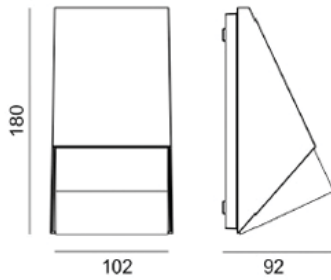

GLATO

2000.-

DIA 102x180 mm. D 92 mm.

1x GU10 MAX. 50W

IP 54

Black

Aluminium body

PC diffuser