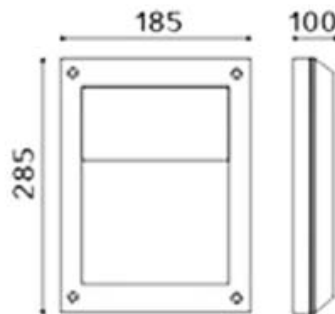

1500.-

DIA 185x285 mm. D 100 mm.

1x E27 MAX. LED 13W

IP 54

- Black
- Aluminium body
- PC diffuser

RISTON

1500.-

DIA 185x280 mm. D 100 mm.