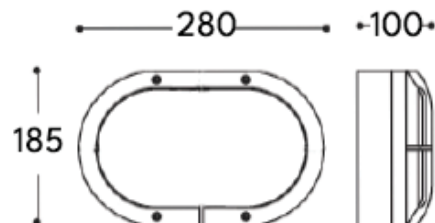

RISTON

1500.-

DIA 185x280 mm. D 100 mm.

1x E27 MAX. LED 13W

IP 54

- Black
- Aluminium body
- PC diffuser