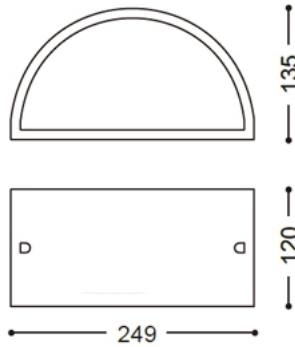

RANDI

1500.-

DIA 120x249 mm. H 135 mm.

2x E27 MAX. LED 13W

IP 54

Black
Aluminium body
PC diffuser