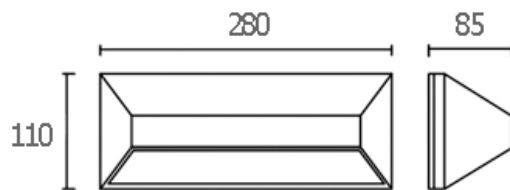

1800.-

W 110x280 mm. D 85 mm.

1x E27 MAX. LED 13W
220V

IP 54

- Black
- Aluminium body
- PC diffuser

DOLLY

1500.-

DIA 115x125 mm L 260 mm.