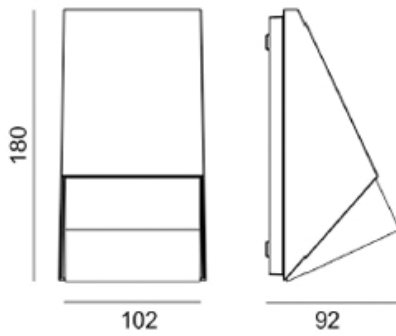

WALL LIGHT

GLATO

2000.-

DIA 102x180 mm. D 92 mm.

 1x GU10 MAX. 50W
220V

IP 54

- Black
- Aluminium body
- PC diffuser

GLENN