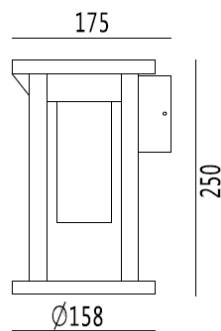

1200.-

DIA 60*170 mm. D 88 mm.

1x GU10 MAX. 50W
220V

IP 54

- Black
- Aluminium body
- Glass cover

LINA

2000.-

DIA 75x192 mm. D 97 mm.

1800.-

DIA 154×220 mm. D 170 mm.

1x E27 MAX. LED 13W
220V

IP 54

- Black
- Aluminium body
- PC diffuser

WALL LIGHT

OLON-W

2150.-

DIA 158×250 mm. D 175 mm.

1x E27 MAX. LED 13W
220V

IP 54

- Black
- Aluminium body
- PC diffuser

BRICK-W

2500.-

DIA 145×145 mm. D 160 mm. H 250 mm.

1x E27 MAX. LED 13W
220V