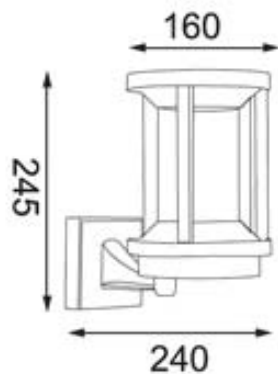

800.-

DIA 95×210 mm. D 88 mm.

1x E27 MAX. LED 13W
220V

IP 54

- Black
- Aluminium body
- Clear glass diffuser

GRAM

2000.-

DIA 137×310 mm. D 215 mm.

1x E27 MAX. LED 13W
220V

IP 54

- Black
- Iron body
- Clear glass diffuser

WALL LIGHT

DESS

2500.-

DIA 180×230 mm. D 225 mm.

1x E27 MAX. LED 13W
220V

IP 54

- Black
- Aluminium body
- Clear glass diffuser

WALLO

3000.-

DIA 160×245 mm. D 240 mm.

1x E27 MAX. LED 13W
220V

IP 54

- Black
- Aluminium body
- PC diffuser

WALL LIGHT

TRUNO

1800.-

DIA 125 mm. D 250 mm.

1x E27 MAX. LED 13W
220V

IP 54

- Black
- Aluminium body
- PC diffuser

CTUBE