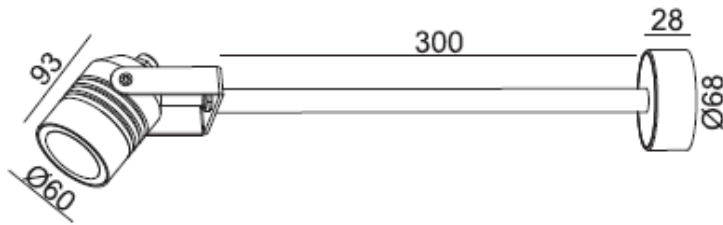

WALL LIGHT

ADS GU10 2000.-

DIA 60×93 mm. H 300 mm

1x GU10 MAX. 50W
220VO

IP 65

- Black
- Aluminium body
- Clear glass cover

RUBY 2000.-

DIA 91 mm. D 780 mm.