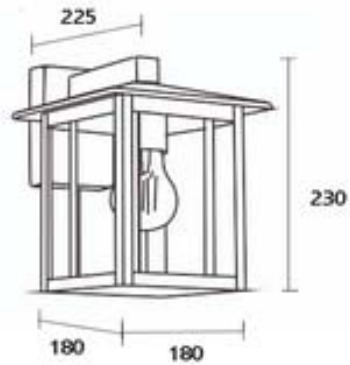

DESS

2500.-

DIA 180×230 mm. D 225 mm.

1x E27 MAX. LED 13W
220V

IP 54

- Black
- Aluminium body
- Clear glass diffuser