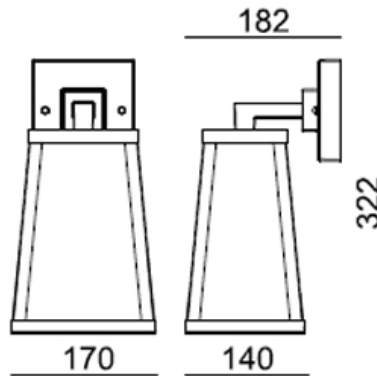

1200.-

DIA 60*170 mm. D 88 mm.

1x GU10 MAX. 50W
220V

IP 54

- Black
- Aluminium body
- Glass cover

LINA

2000.-

DIA 75x192 mm. D 97 mm.

DIOR

1800.-

DIA 170x322 mm. D 182 mm.

1x E27 MAX. LED 13W
220V

IP 54

- Black
Iron body
Clear glass diffuser

BERLIN

3000.-